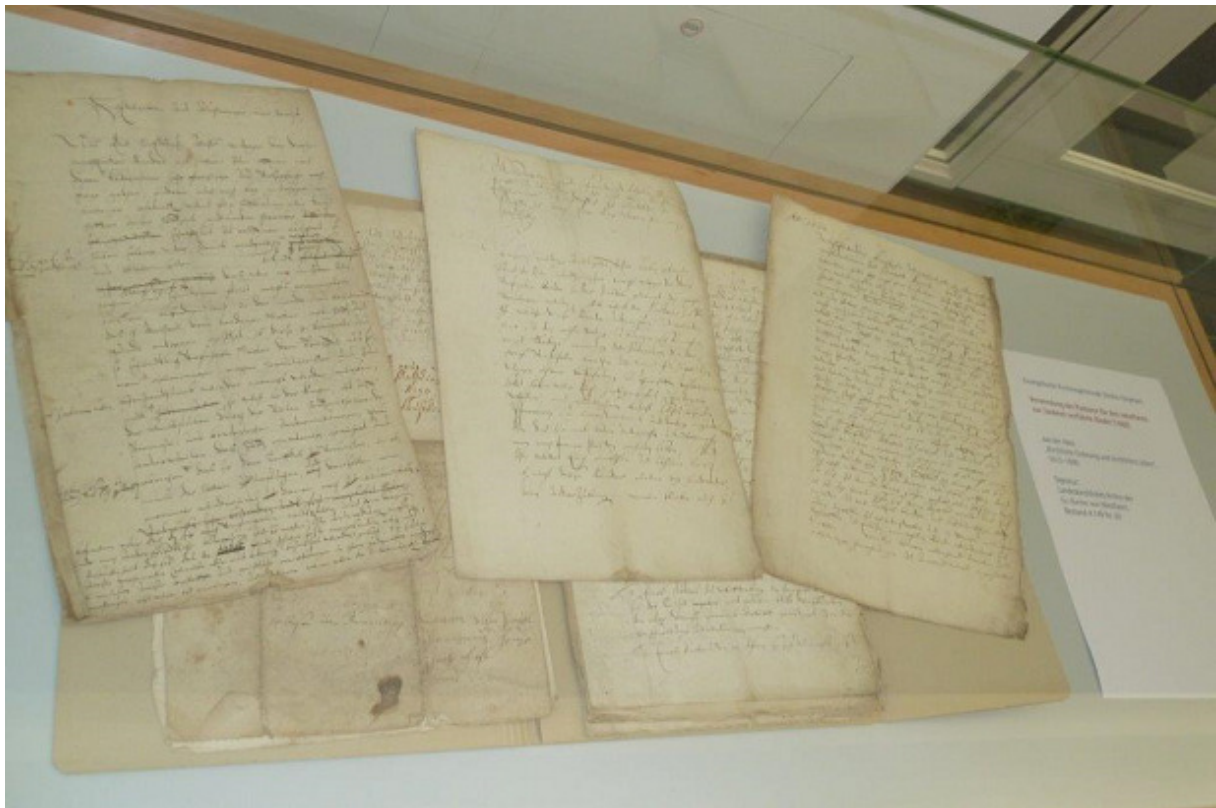

<http://anton-praetorius.de/downloads/Bethel%20Praetorius%20Ausstellung%202013.pdf>

Foto: Bernd Tiggemann (EKvW), 2011, Facebookseite des Archivs

Akte „Kirchliche Ordnung und kirchliches Leben“, 1613–1690, aus der Evangelischen Kirchengemeinde Vlotho-Stephani. Darin jene Dokumente, in denen sich die Pastoren für drei inhaftierte, zur Zauberei verführte Kinder verwenden (1662),
 Signatur: Landeskirchliches Archiv der Ev. Kirche von Westfalen, Bestand 4.149 Nr. 63.