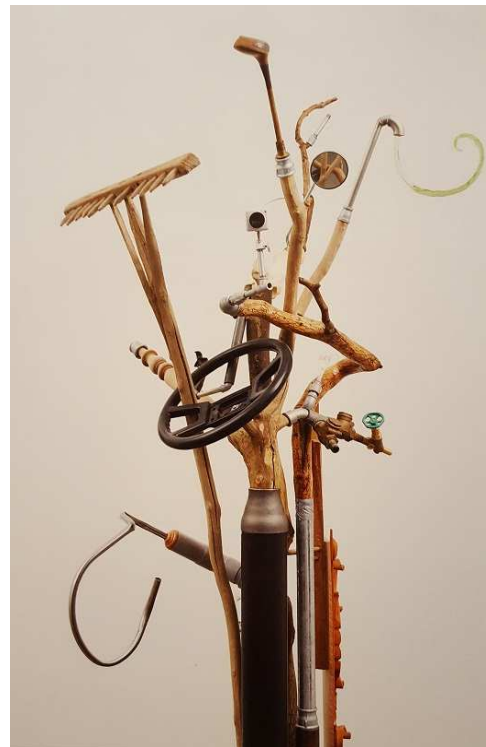

Jimmie Durham. Evidence. 2016

Jimmie Durham. Center of the world in Goslar 2016

Baum zu Ehren des zerstörten Baumes in Goslar, der von den Menschen der Region als Zentrum der Welt angesehen wurde. erinnert er die Besucher auch an einen Scheiterhaufen?

Im zweiten Ausstellungsraum ist die Installation Evidence aufgebaut, die sich mit Hexenprozessen auseinandersetzt. Jimmie Durham richtet seinen Fokus dabei auf Machthaber, die die Anschuldigungen verwendeten, um andere Formen des Wissens und andere Lebensweisen zu diskriminieren, zu bestrafen und auszulöschen.

**UM MITHILFE WIRD GEBETEN:
HABEN SIE DIESE FRAU GESEHEN?**

gesucht wird Frau **NOTBURGA HARZER**, zuletzt wohnhaft im Raum Goslar.

Sollten Sie die Frau auf dem Bild gesehen haben oder ihren Aufenthaltsort kennen, wenden Sie sich bitte mit sachdienlichen Hinweisen an:

Jimmie Durham. Evidence 52 Woman's dress

In der Ausstellung wollte ich Bilder von der Skulptur der Hexe zeigen, zusammen mit verschiedenen Gegenständen als "Beweis" für ihre Hexerei...

Jimmie Durham. Evidence 42 Stoneware jar